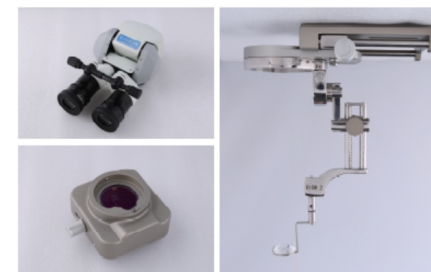

卓越的光学品质来自Olympus SZX7
Superior Optical Quality from Olympus SZX7

技术规格 Main Specification

显微镜部分	目录Item \ 型号 Model	SM2000L
	Type 形号	Olympus SZX7
	Eyepiece 目镜	ComfortView 10×广角
	Inclination Angle 观察斜度	30°
	Pupillary Distance 瞳距	50 - 76 mm
	Diopter Adjustment 屈光度调节	±5° (双目)
	X-Y Speed X-Y调速	2.2mm/sec 脚控 Foot control
	Magnification 放大倍数	Motorized Zoom 4× - 24×电动连续变倍
	Field of View 视野	8mm - 40 mm
	Working Distance 工作距离	≥180mm
Focus Speed 微调	±20mm 脚控 Foot control	
助手镜部分	Type 形式	Stereo & Coaxial 立体同光路
	Magnification 放大倍数	4×、7×
照明系统	Type 形式	Aspheric Design 非球面设计
	Light Source 光源	双灯 15V/150W Double Bulb 进口卤素灯
	Red Reflex 红光反射	Aspheric Design 双聚焦多层反射
	Control 控制方式	Stepless Control 无级调光
	Intensity 强度	≥60,000 Lux
	Power 电源控制	~220V、50Hz
机座部分	Length of Arm Extended 横臂伸展长度	1200mm
	Elevation 上下调节范围	±150mm
	Base size 底座尺寸	560mm×560mm
	Foot Switch 脚控开关	X-Y微调、电控变焦、电控变倍

红光反射装置 Red Reflex Device
更好红光反射 更安全的手术

SM-2000L

出色的立体感和显微细节图像来自于 OLYMPUS® SZX7 主镜和Comfort View 宽视野目镜

A Stereo & Colorful View from Olympus SZX7 Optics and Cormfort View Eye Pieces

● 主要特点 Main Feature

更自然的色彩,更优异的景深
Nature Color and Clear Stereo Field of View

更出色的对比度,更高分辨率的显微图像。
Outstanding Contrast and High Resolution Pictures

SURGICAL MICROSCOPE

SM-2000L

手术显微镜

● 功能扩展 Accessory for Expandable Applicatio

视频功能
Video Function

独立的立体同光路助手镜
Coaxial Assistant Microscope with Stereo View Independent

可加装分光镜/视频接口,扩展视频功能
Beam splitter/video adaptor can be attached to expand the video function

● 后节手术扩展 Posterior Surgery Expandable

注:后节手术扩展的型号为SM2000L 增强型,也可选择0°-60°可调角度双目头,手术更舒适。
Note:The SM2000L intensive model is for expandable posterior surgery. The inclinable 0° to 60° binocular is the option for more comfortable operation.