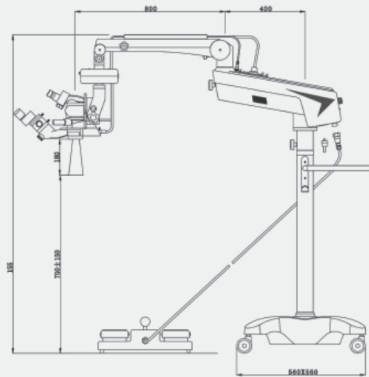

卓越的光学品质来自Olympus SZX7
Superior Optical Quality from Olympus SZX7

技术规格 Main Specification

显微镜部分	目录Item \ 型号 Model	SM2000L
	Type 形号	Olympus SZX7
	Eyepiece 目镜	ComfortView 10×广角
	Inclination Angle 观察斜度	30°
	Pupillary Distance 瞳距	50 - 76 mm
	Diopter Adjustment 屈光度调节	±5° (双目)
	X-Y Speed X-Y调速	2.2mm/sec 脚控 Foot control
	Magnification 放大倍数	Motorized Zoom 4× - 24×电动连续变倍
	Field of View 视野	8mm - 40 mm
	Working Distance 工作距离	≥180mm
Focus Speed 微调	±20mm 脚控 Foot control	
助手镜部分	Type 形式	Stereo & Coaxial 立体同光路
	Magnification 放大倍数	4×、7×
照明系统	Type 形式	Aspheric Design 非球面设计
	Light Source 光源	双灯 15V/150W Double Bulb 进口卤素灯
	Red Reflex 红光反射	Aspheric Design 双聚焦多层反射
	Control 控制方式	Stepless Control 无级调光
	Intensity 强度	≥60,000 Lux
	Power 电源控制	~220V、50Hz
机座部分	Length of Arm Extended 横臂伸展长度	1200mm
	Elevation 上下调节范围	±150mm
	Base size 底座尺寸	560mm×560mm
	Foot Switch 脚控开关	X-Y微调、电控变焦、电控变倍

注意

若有设计及参数改动恕不事先通知。
为了您更好的使用仪器，
请务必在使用前仔细阅读使用说明书

OLYMPUS
SURGICAL MICROSCOPE
SM-2000L

手术显微镜

复消色差光学系统 Greenough Designed Achromatic Optical System
更自然的色彩，更优异的景深，更出色的对比度，更高分辨的显微图像。

立体同光路助手镜 Stereo Coaxial Assistant Microscope
可左右两侧互换，与主镜同焦、不影响主镜光亮度。

红光反射装置 Red Reflex Device
更好红光反射 更安全的手术